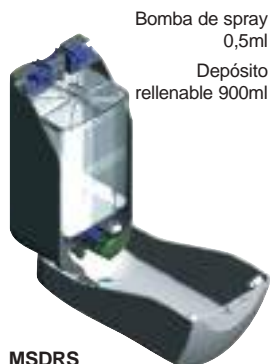

## dispensador de jabón Modular

Líquidos, sprays, jabón en espuma o geles – este dispensador universal funciona con más productos de cuidado de las manos que cualquier otro producto del mercado; y emplea bombas intercambiables que permiten la dosificación perfecta de una gran variedad de productos. También puede elegir suministrar jabón desde un depósito rellenable o colocar cartuchos desechables de jabón o bolsas. El inteligente diseño ‘sin palanca’ reduce el número de artículos, minimiza la acumulación de suciedad y hace que el dispensador sea más duradero.

La ventanilla transparente del dispensador de jabón Modular y su amplia área gráfica le ofrece la oportunidad de personalizar el dispensador con su juego modular, de baño, cocina o entorno comercial.

Usted puede optar por adquirir el dispensador de jabón Modular de Brightwell como producto acabado. Alternativamente, cada uno de los módulos (bomba, cartucho, caja) está disponible individualmente, permitiéndole mantener sus propias existencias y montar dispensadores bajo demanda.

### Depósito rellenable con bomba permanente

Bombas de 1 ó 2ml  
Depósito  
rellenable 900ml

MSDRL

Bomba de spray  
0,5ml  
Depósito  
rellenable 900ml

MSDRS

Bomba de espuma  
0,6ml  
Depósito  
rellenable 900ml

MSDRF

Bomba electrónica  
“manos libres”  
1, 2 y 3ml  
Depósito  
rellenable 500ml

MSDRE