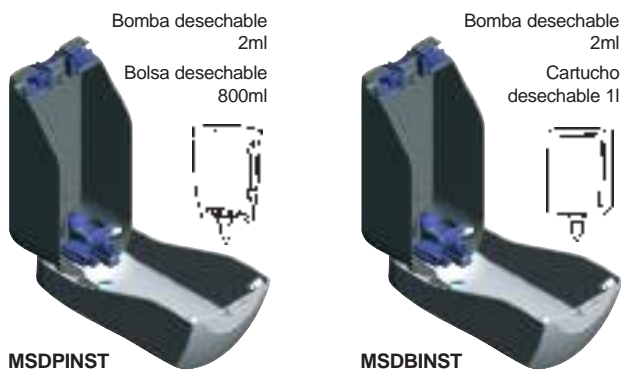

Cartucho institucional desechable con bomba desechable*